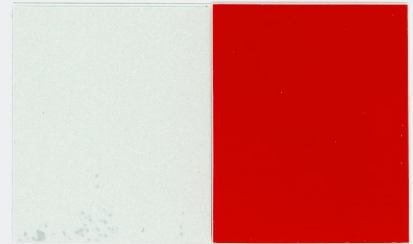

# **TZR250R**

## **TZR250R COLOR SAMPLE**

■シルキーホワイト／ビビッドレッドカクテル1

■シルキーホワイト／ダークグレー1

**YAMAHA**